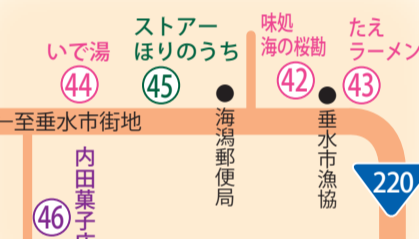

37 ケンファーム道の駅

営 11:00～17:00
休 火曜・不定休
垂水市浜平 2036-6

40 海鮮よかもん市場

営 9:30～18:30
休 月曜日
(祝日の場合は火曜日)
TEL:0994-35-1681
垂水市浜平 2107-9

35 喫茶 & 洋風居酒屋 40

営 18:00～21:00
休 不定休
TEL:0994-32-4649
垂水市浜平 2096-1

38 あっちゃんの店+

営 10:00～17:00
休 月曜日
(祝日の場合は火曜日)
TEL:0994-36-8229
垂水市浜平 2036-6

41 お菓子の大迫

営 9:00～18:30
休 火曜日
TEL:0994-35-3105
垂水市終原 3373

たるみずの グルメ MAP

210mm

海潟地区

42 味処 海の桜勘

営 11:00～14:00
休 火曜日
TEL:0994-32-0321
垂水市海潟 643-6

45 ストアーほりのうち

牛根地区

47 道の駅たるみず 湯つり館

営 11:00～15:00
(最終入店 14:30)
休 第3水曜・不定休
TEL:0994-34-2237
垂水市牛根麓 1038-1

48 漁師の海鮮 カキ小屋

営 冬季限定
土・日・祝のみ営業
TEL:0994-36-2300
垂水市牛根麓 1095-1

50 マミーズカフェ

営 10:00～18:00
休 不定休
TEL:090-5746-2474
垂水市牛根麓字羽山 1103-1