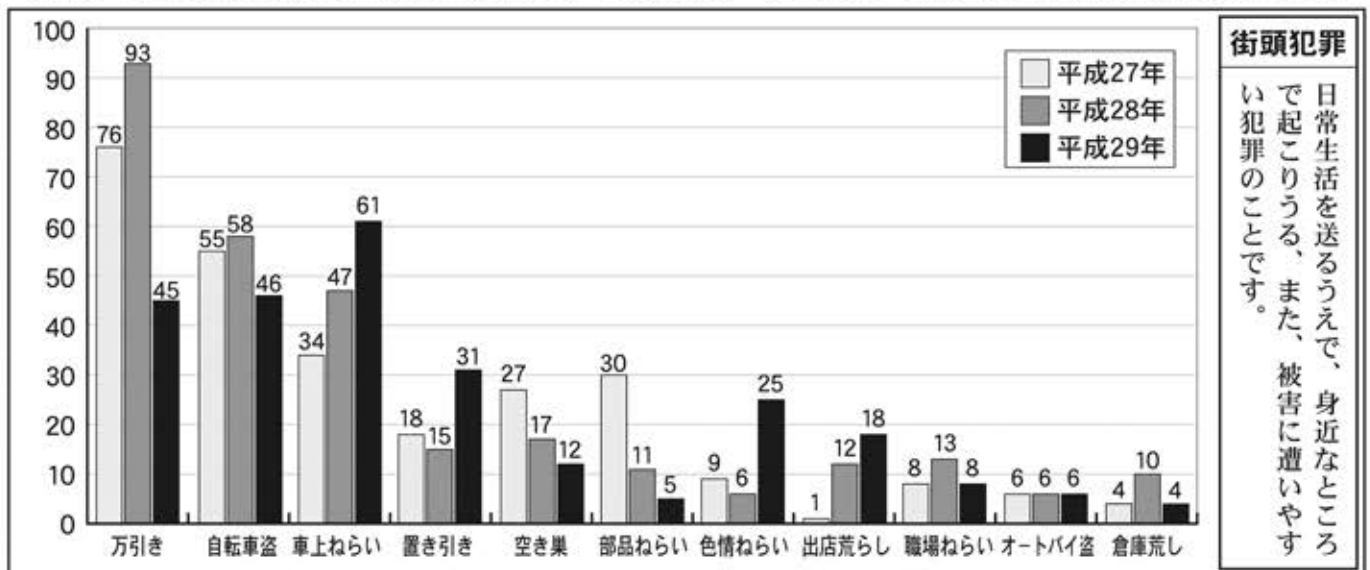

地域安全ニュース

発行所： 鹿屋・垂水地区防犯協会 TEL 44-0110 (内線271)

管内における昨年の刑法犯発生状況

平成29年中の鹿屋警察署管内で発生した刑法犯罪は、521件で一昨年より39件の減少で、平成27年の増加から2年連続で減少に転じております。しかし、昨年は知能犯（詐欺等）の増加が顕著であり、引き続き厳しい状況が続いています。また、罪種別では、窃盗犯が最も多く全体の約74%を占め、特に窃盗犯の中で多いのが「万引き」及び「自転車盗」並びに「車上ねらい」の犯罪です。また、子供に対する「声かけ・つきまとい等」の発生件数は依然として高い水準を示すなど治安情勢は引き続き予断を許さない状況です。

市別 罪種	平成29年中		合計 (前年比)	平成28年中		27年中	25年中	備考
	鹿屋市	垂水市		鹿屋市	垂水市			
凶悪犯 (殺人、強盗・放火等)	1	0	1 (+1)	0	0	561	633	刑法犯の認知件数は、二年連続で減少に転じています。
粗暴犯 (暴行・傷害、恐喝等)	24	4	28 (-5)	28	5			
窃盗犯 (侵入盗・乗り物盗等)	339	44	383 (-51)	381	53		26年中	
知能犯 (詐欺・その他)	25	2	27 (+14)	12	1			
風俗犯・その他 (器物損壊、占有離脱物横領等)	65	17	82 (+2)	65	15		550	
発生件数	454	67	521 (-39)	486	74	(+11)	(-83)	二年連続で減
				560 (-1)				

過去3年間に於ける鹿屋警察署管内の街頭犯罪発生概況

過去3年間に於ける犯罪の多い罪種は「万引き」、「自転車盗」、「車上ねらい」で、窃盗犯全体の約42%となっています。

表は、過去3年間の管内における街頭犯罪の発生件数が最も多いワーストの罪種を示しています。「万引き」、「自転車盗」、「車上ねらい」は、全体の刑法犯認知件数の約31%に当たり、常態化の傾向が見られます。

回覧									
----	--	--	--	--	--	--	--	--	--